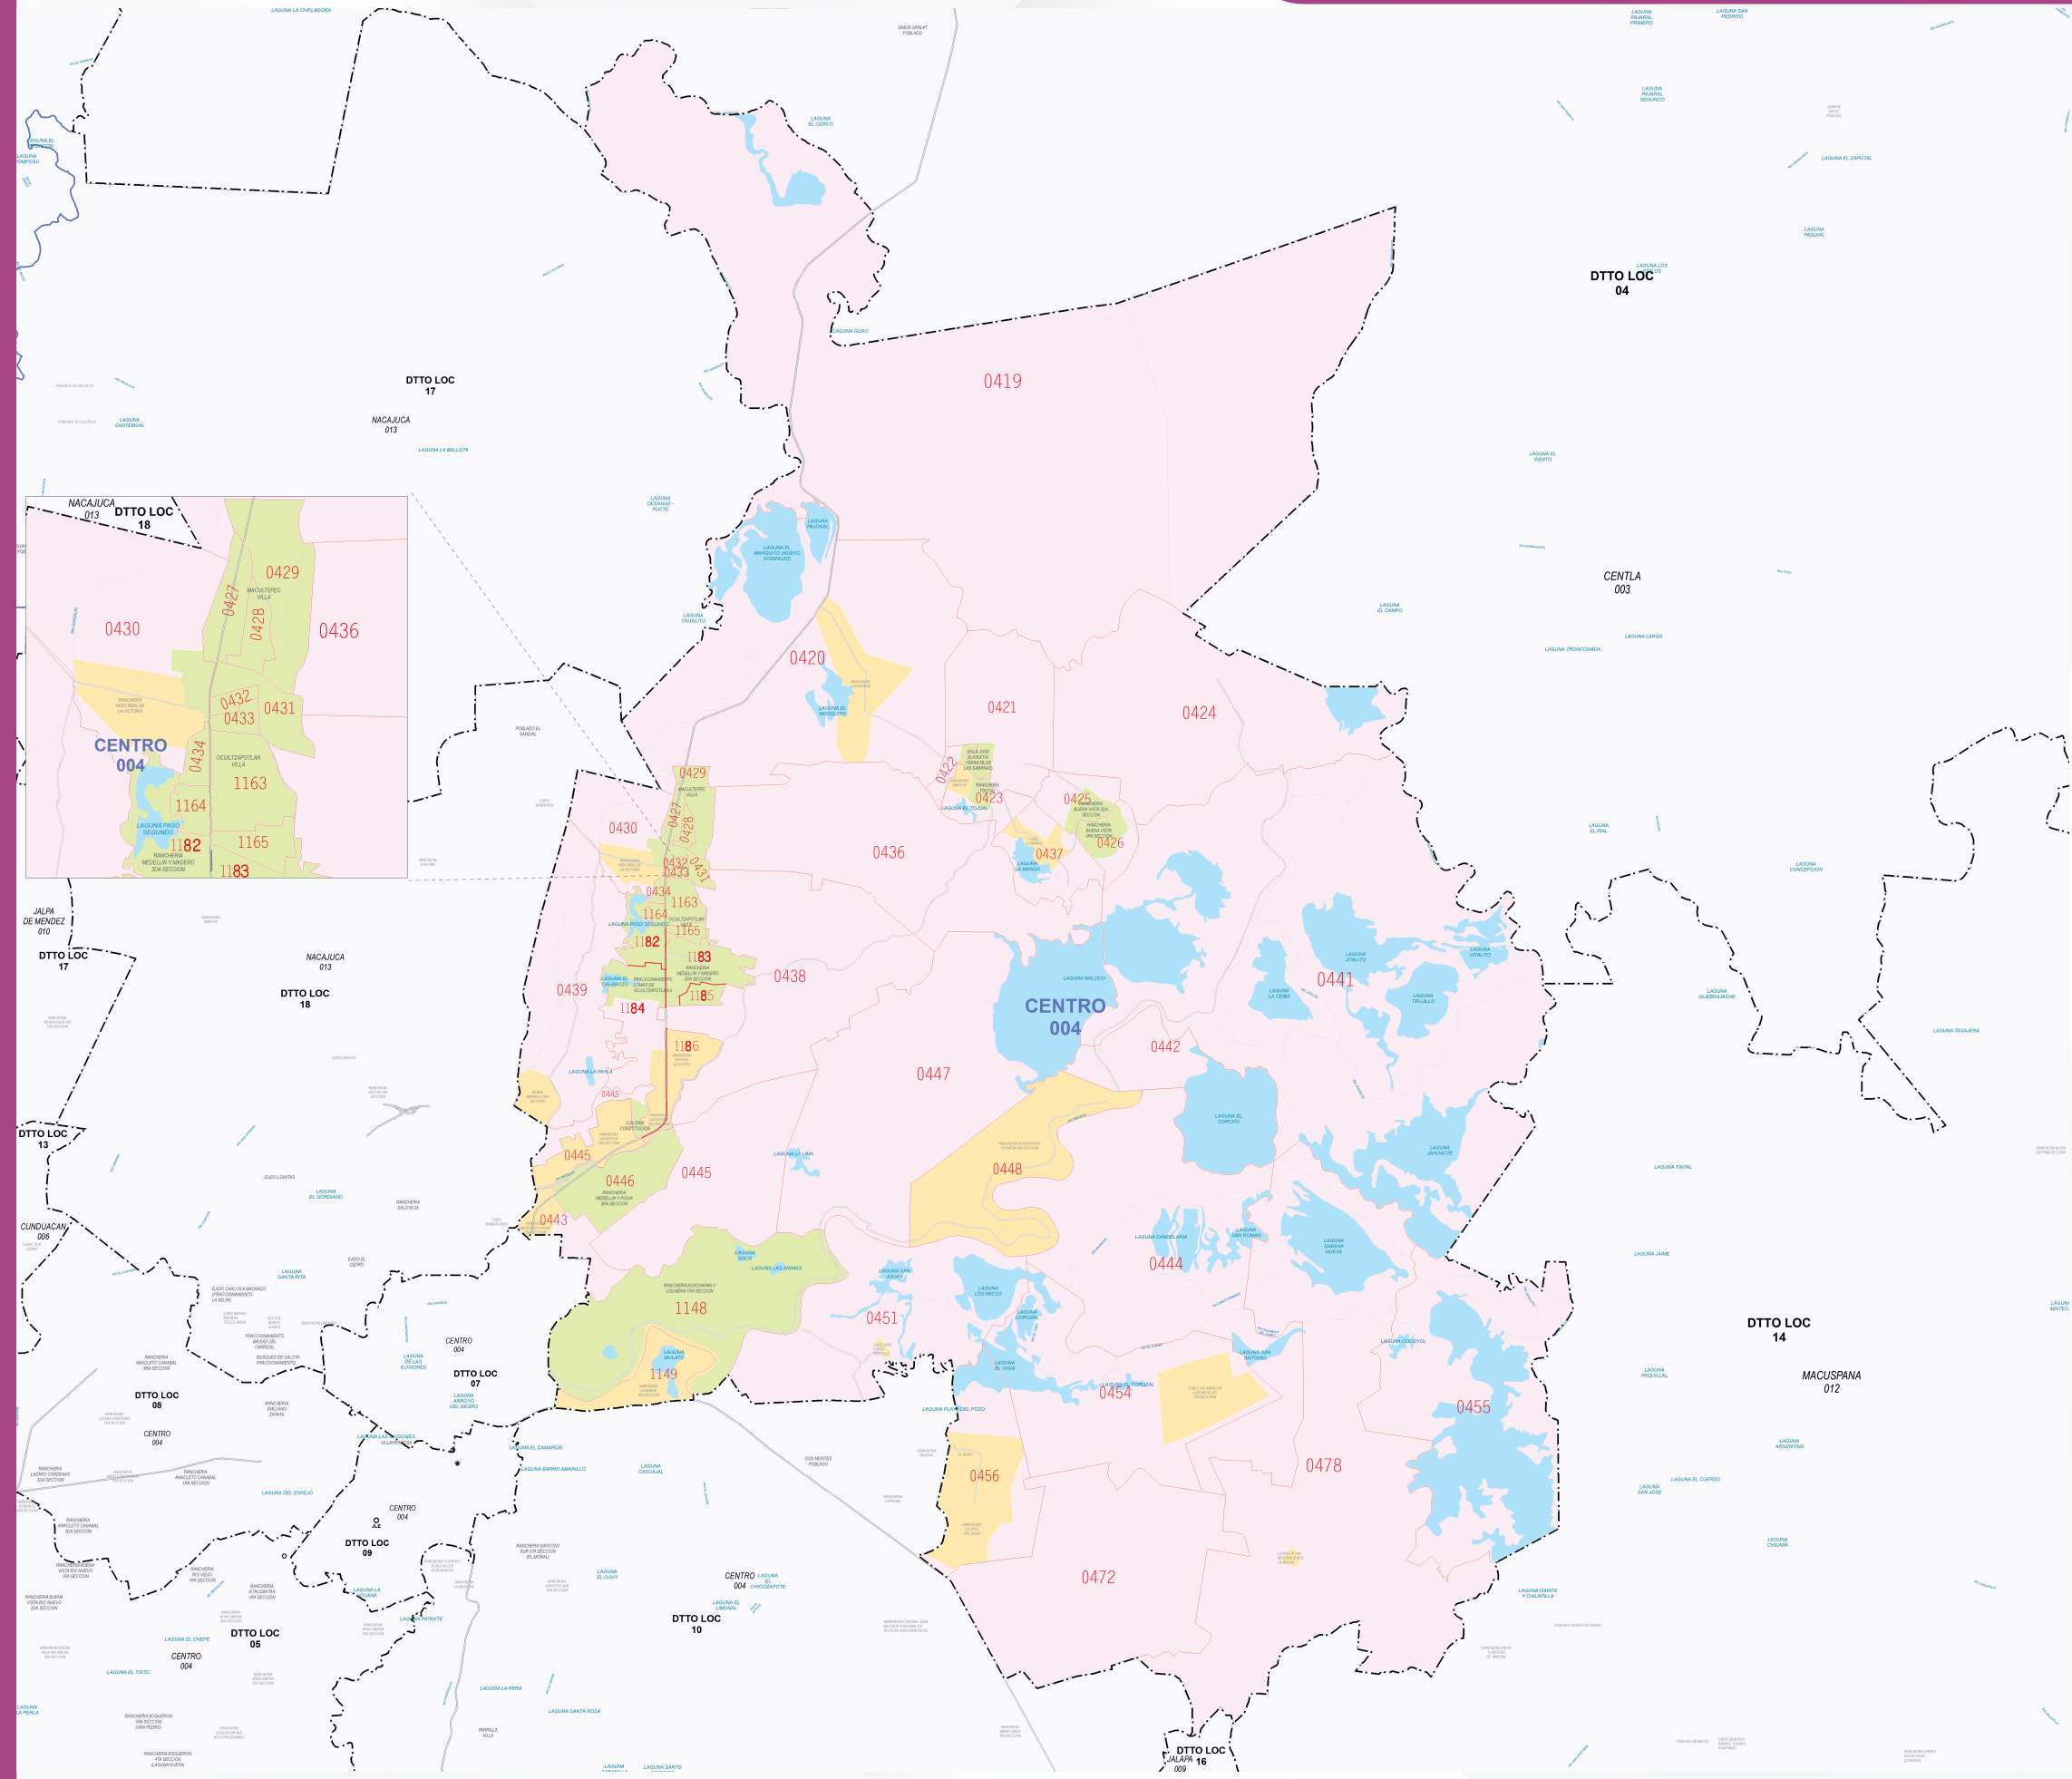

# El IEPC Tabasco te invita a que conozcan la nueva Distritación Electoral Local

Proceso Electoral Local Ordinario  
2023-2024

## Distrito 06

Centro

DISTRITO LOCAL	MUNICIPIO		DATOS DE SECCIÓN		TOTAL DE SECCIONES POR DISTRITO
	CLAVE	NOMBRE	POR MUNICIPIO	TOTAL	
6	4	Centro	419, 420, 421, 422, 423, 424, 425, 426, 427, 428, 429, 430, 431, 432, 433, 434, 436, 437, 438, 439, 441, 442, 443, 444, 445, 446, 447, 448, 451, 454, 455, 456, 472, 478, 1148, 1149, 1163, 1164, 1165, 1182, 1183, 1184, 1185, 1186.	44	44