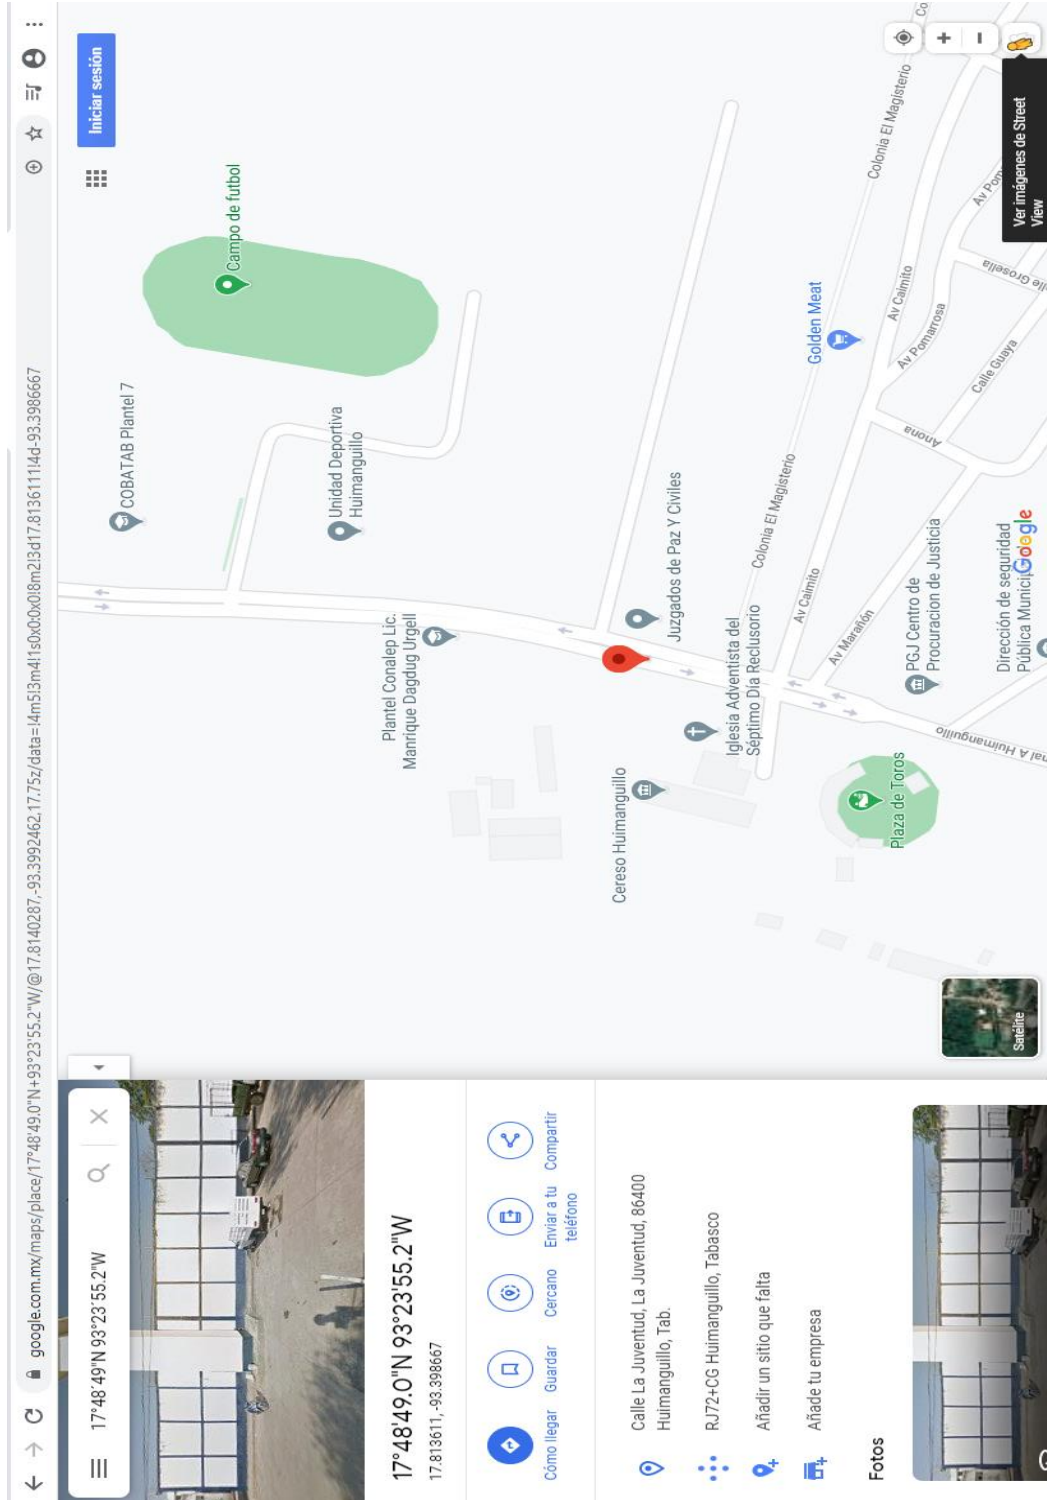

Ubicación GPS: <https://goo.gl/maps/MNX1DU8n6dJvu3vQ9>
Calle Libertad #80, Colonia Lomas, Emiliano Zapata, Tabasco.

17.736935, -91.765863

17°44'13.0"N 91°45'57.1"W

17.736935, -91.765863

Cómo llegar Guardar Cercano Enviar a tu teléfono

Libertad 80-101, Las Lomas, 86997 Emiliano Zapata, Tab.

P6PM+QM Emiliano Zapata, Tabasco

Añadir un sitio que falta

Añade tu empresa

INSTITUTO ELECTORAL Y DE PARTICIPACIÓN CIUDADANA DE TABASCO

JED 16 Huimanguillo

Ubicación GPS: <https://goo.gl/maps/AD4yurVpd7ZejeL6A>
Avenida de la Juventud #20, colonia Magisterial, Huimanguillo,
Tabasco.

INSTITUTO ELECTORAL Y DE PARTICIPACIÓN CIUDADANA DE TABASCO

JED 17 Jalpa de Méndez