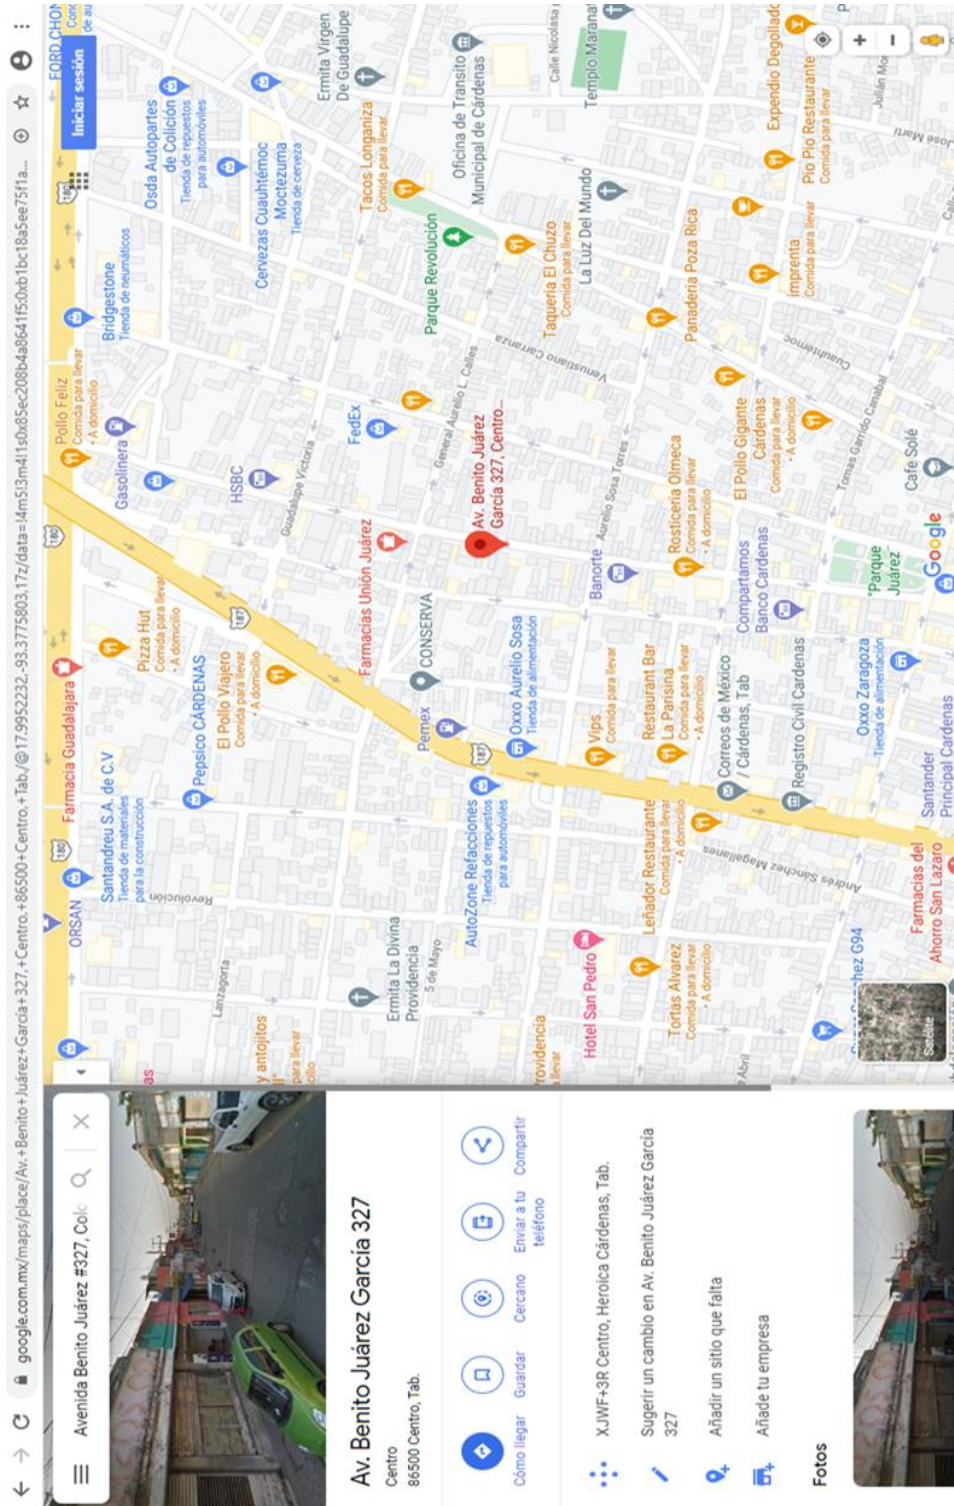

INSTITUTO ELECTORAL Y DE PARTICIPACIÓN CIUDADANA DE TABASCO

JED 01 Tenosique

UBICACIÓN GPS: <https://goo.gl/maps/X3D3ZqXuBCPf3fa9A>
Calle 23 esquina con calle 22, colonia Centro, Tenosique, Tabasco.

17°28'36.8"N 91°25'34.5"W
17.476899, -91.426254

- Cómo llegar
- Guardar
- Cercano
- Enviar a tu teléfono
- Compartir

- Calle 23 107-79, Centro, 86900 Tenosique de Pino Suárez, Tab.
- FHCF+QF Tenosique de Pino Suárez, Tabasco
- Añadir un sitio que falta
- Añade tu empresa

INSTITUTO ELECTORAL Y DE PARTICIPACIÓN CIUDADANA DE TABASCO

JED 02 Cárdenas

UBICACIÓN GPS: <https://goo.gl/maps/iL6z1SqHvE8KpQ19>
Avenida Benito Juárez #327, Colonia Centro, Cárdenas, Tabasco.

INSTITUTO ELECTORAL Y DE PARTICIPACIÓN CIUDADANA DE TABASCO

JED 03 Cárdenas

UBICACIÓN GPS: <https://goo.gl/maps/oDVK4ZJ91bWD4apm6>
Carretera Villahermosa-Comalcalco, S/N, Ranchería Melchor
Ocampo, Cárdenas, Tabasco.

INSTITUTO ELECTORAL Y DE PARTICIPACIÓN CIUDADANA DE TABASCO