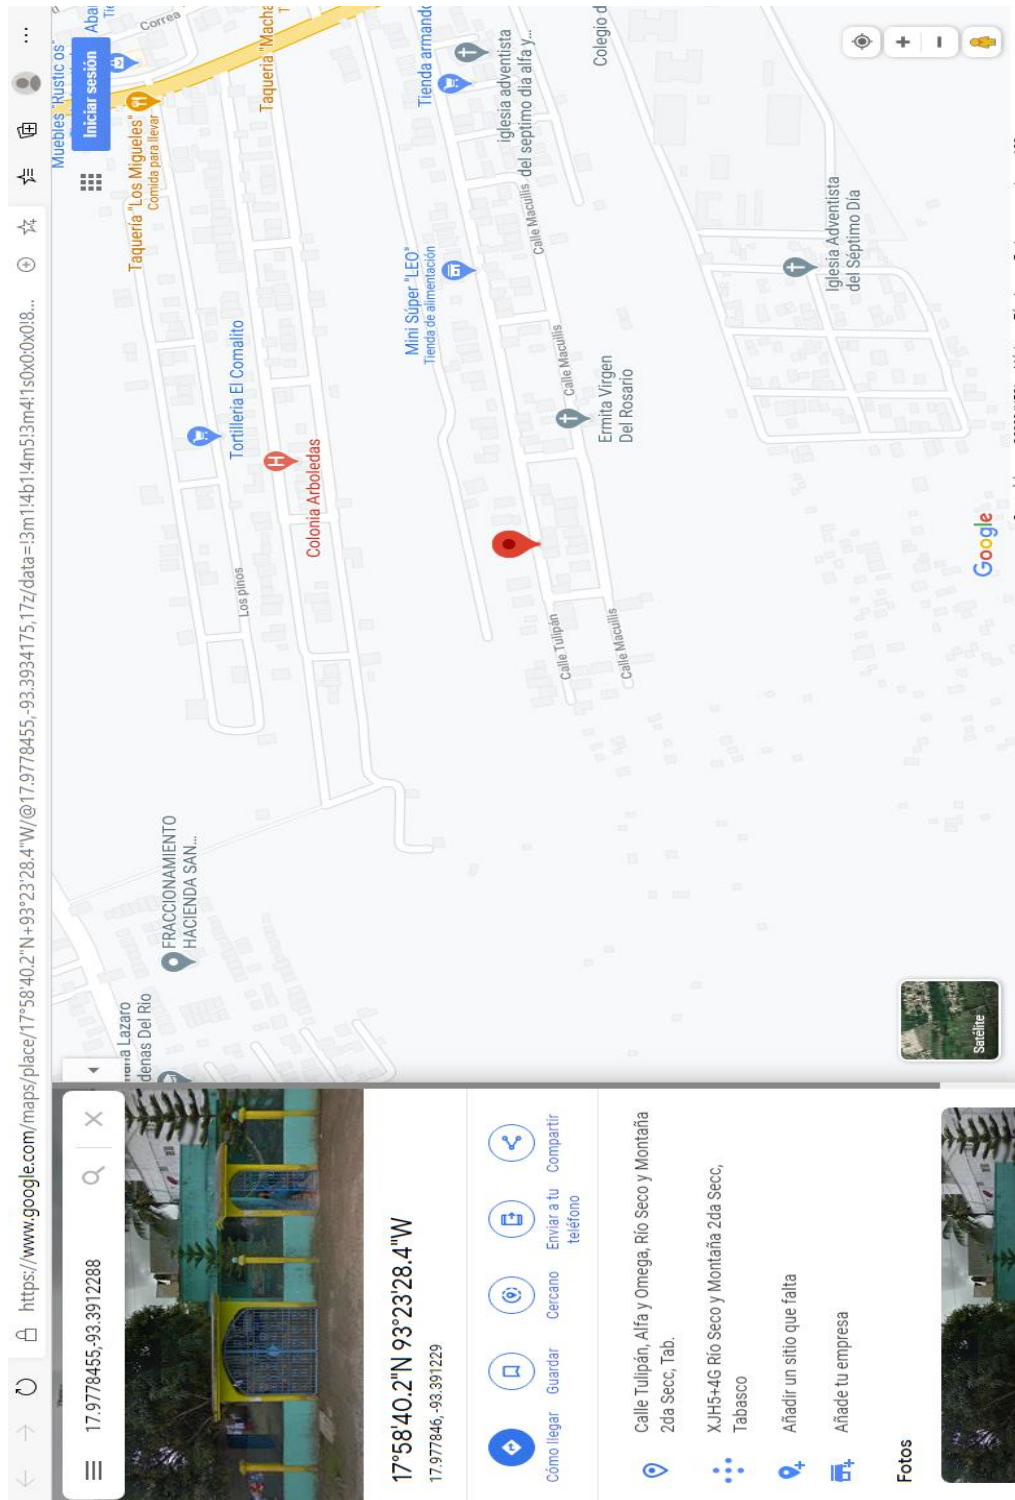

INSTITUTO ELECTORAL Y DE PARTICIPACIÓN CIUDADANA DE TABASCO

JED 04 Huimanguillo

UBICACIÓN GPS: <https://goo.gl/maps/41LMDg69JmG6FT1UA>
Calle Tulipán, lote 61, manzana 1, colonia Alfa y Omega, Cárdenas,
Tabasco.