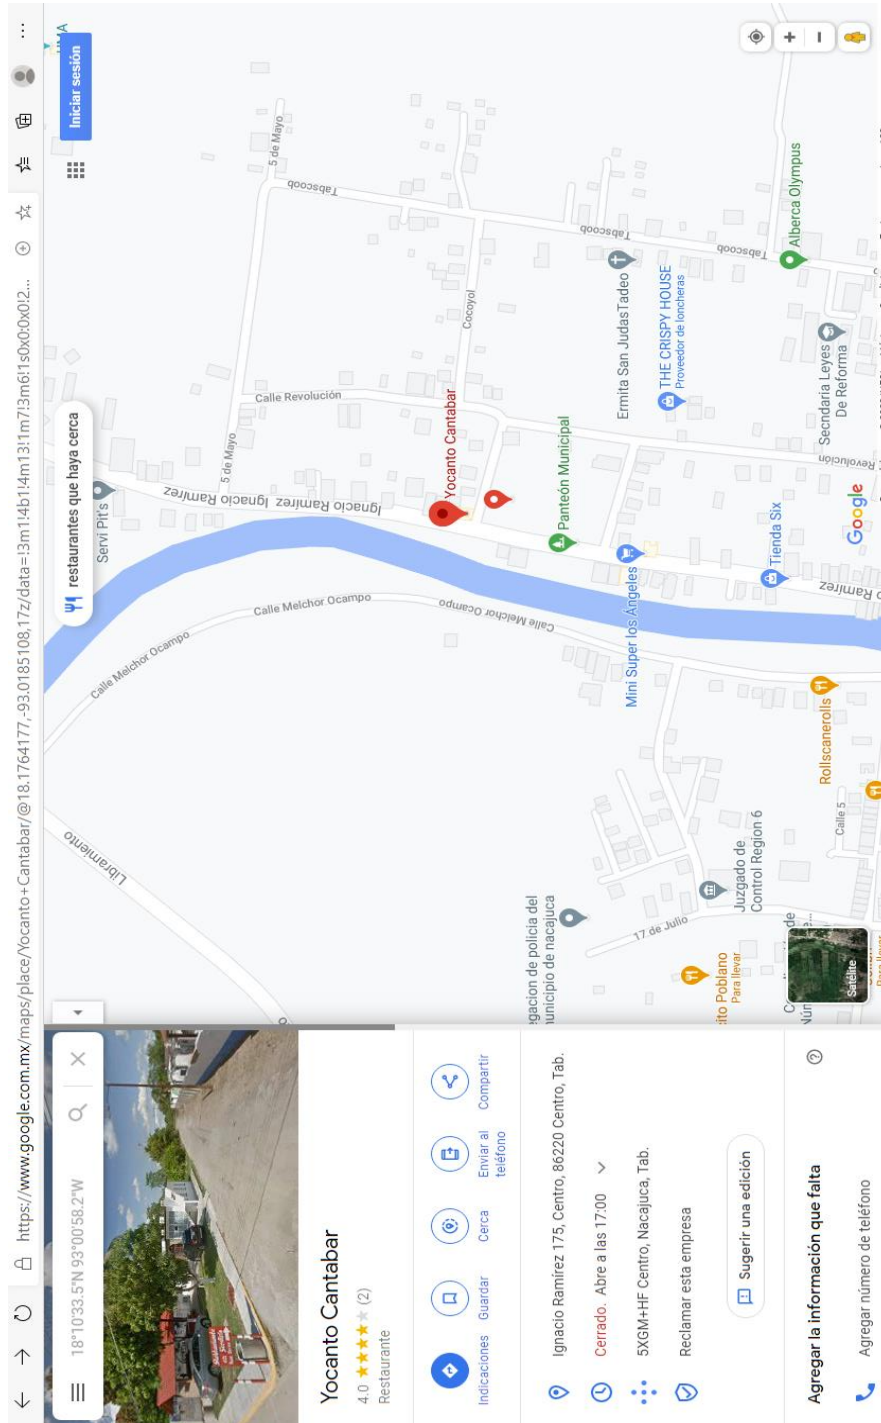

INSTITUTO ELECTORAL Y DE PARTICIPACIÓN CIUDADANA DE TABASCO

JED 01 Tenosique

UBICACIÓN GPS: <https://goo.gl/maps/X3D3ZqXuBCPf3fa9A>
Calle 23 esquina con calle 22, colonia Centro, Tenosique, Tabasco.

17°28'36.8"N 91°25'34.5"W
17.476899, -91.426254

Ubicación GPS: <https://goo.gl/maps/MNX1DU8n6dJvu3vQ9>
Calle Libertad #80, Colonia Lomas, Emiliano Zapata, Tabasco.

17.736935, -91.765863

17°44'13.0"N 91°45'57.1"W

17.736935, -91.765863

Cómo llegar Guardar Cercano Enviar a tu teléfono

Ubicación GPS: <https://goo.gl/maps/kSvZYisJmZopjvTY7>

Calle Del Retén # 04, Poblado Amatitán, Jalpa De Méndez, Tabasco.

INSTITUTO ELECTORAL Y DE PARTICIPACIÓN CIUDADANA DE TABASCO

JED 18 Macuspama

Ubicación GPS: <https://goo.gl/maps/hKq5n2piLYRiihWE9>
Calle Tomas Garrido Canabal s/n, Colonia los Gatos, Macuspama,
Tabasco.

JED 19 Nacajuca

INSTITUTO ELECTORAL Y DE PARTICIPACIÓN CIUDADANA DE TABASCO

Ubicación GPS:

<https://goo.gl/maps/6hfKW8hE6mrFmEub7>

Calle Ignacio Ramírez, Número 296, Colonia Centro, Esquina Niños
Héroes, Nacajuca, Tabasco.