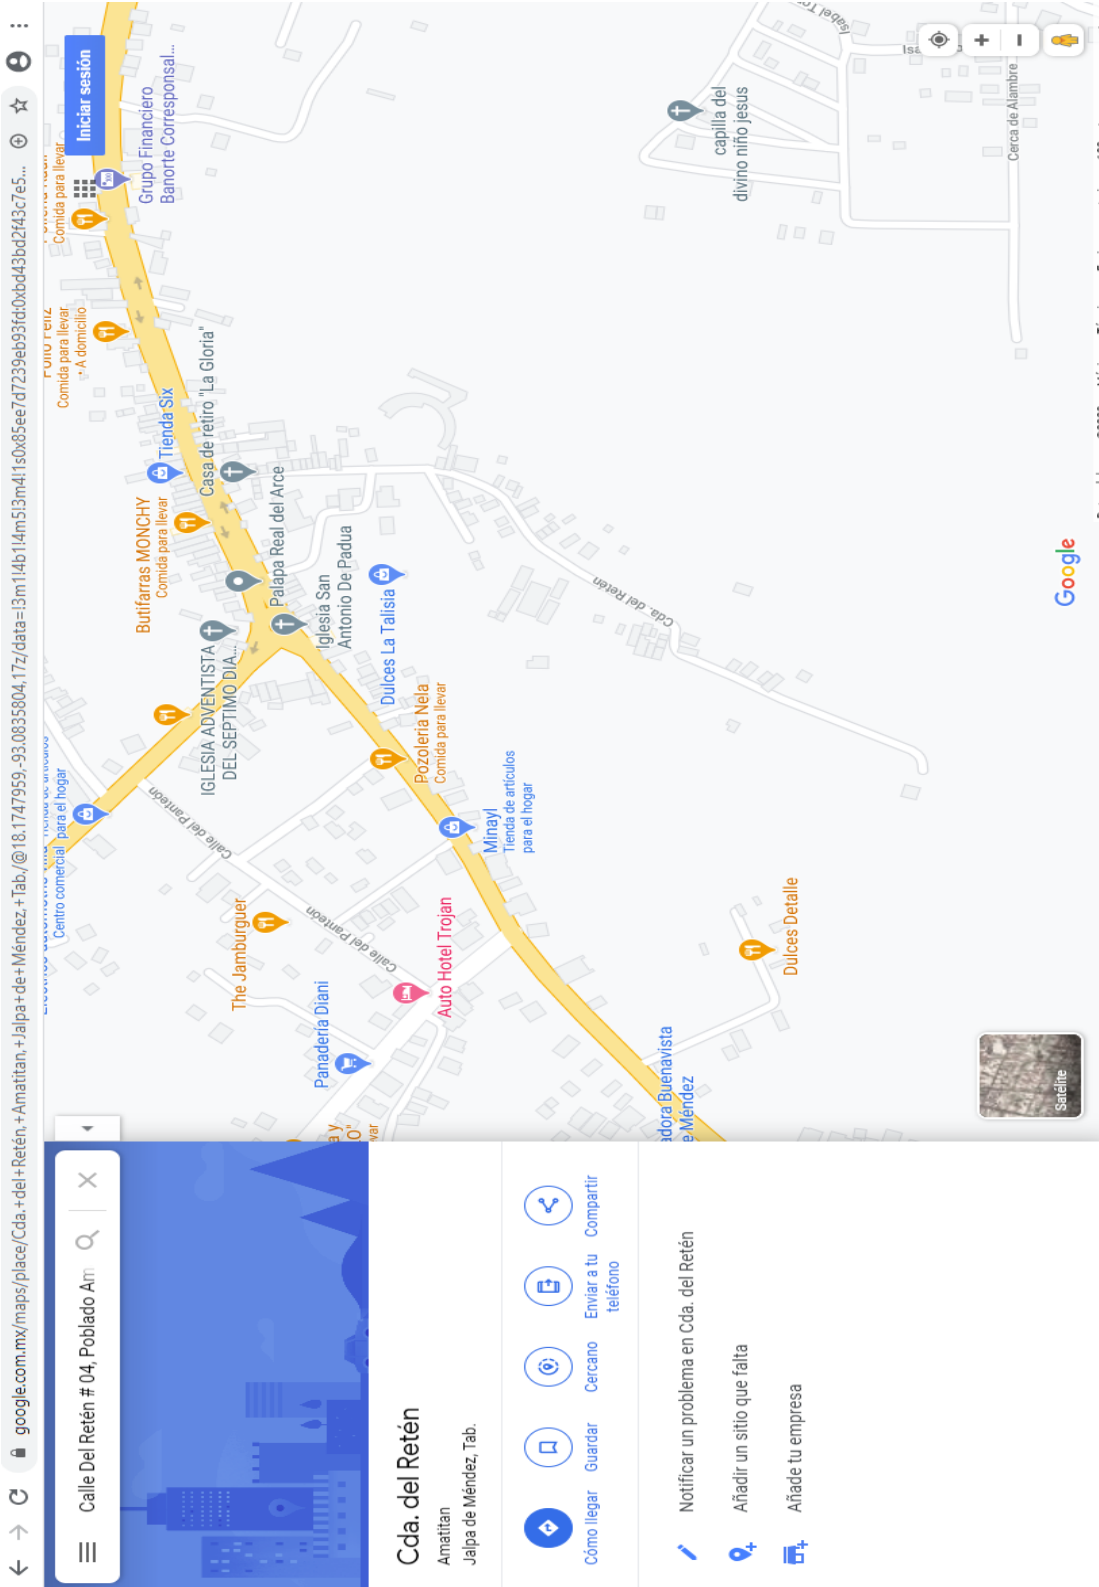

INSTITUTO ELECTORAL Y DE PARTICIPACIÓN CIUDADANA DE TABASCO

JED 01 Tenosique

UBICACIÓN GPS: <https://goo.gl/maps/X3D3ZqXuBCPf3fa9A>
Calle 23 esquina con calle 22, colonia Centro, Tenosique, Tabasco.

17°28'36.8"N 91°25'34.5"W
17.476899, -91.426254

Ubicación GPS: <https://goo.gl/maps/MNX1DU8n6dJvu3vQ9>
Calle Libertad #80, Colonia Lomas, Emiliano Zapata, Tabasco.

17.736935, -91.765863

17°44'13.0"N 91°45'57.1"W

17.736935, -91.765863

Cómo llegar Guardar Cercano Enviar a tu teléfono

Ubicación GPS: <https://goo.gl/maps/AD4yurVpd7ZejeL6A>
Avenida de la Juventud #20, colonia Magisterial, Huimanguillo,
Tabasco.

INSTITUTO ELECTORAL Y DE PARTICIPACIÓN CIUDADANA DE TABASCO

JED 17 Jalpa de Méndez

Ubicación GPS: <https://goo.gl/maps/kSvZYisJmZopjvTY7>

Calle Del Retén # 04, Poblado Amatitán, Jalpa De Méndez, Tabasco.

INSTITUTO ELECTORAL Y DE PARTICIPACIÓN CIUDADANA DE TABASCO

JED 18 Macuspama

Ubicación GPS: <https://goo.gl/maps/hKq5n2piLYRiihWE9>
Calle Tomas Garrido Canabal s/n, Colonia los Gatos, Macuspama,
Tabasco.