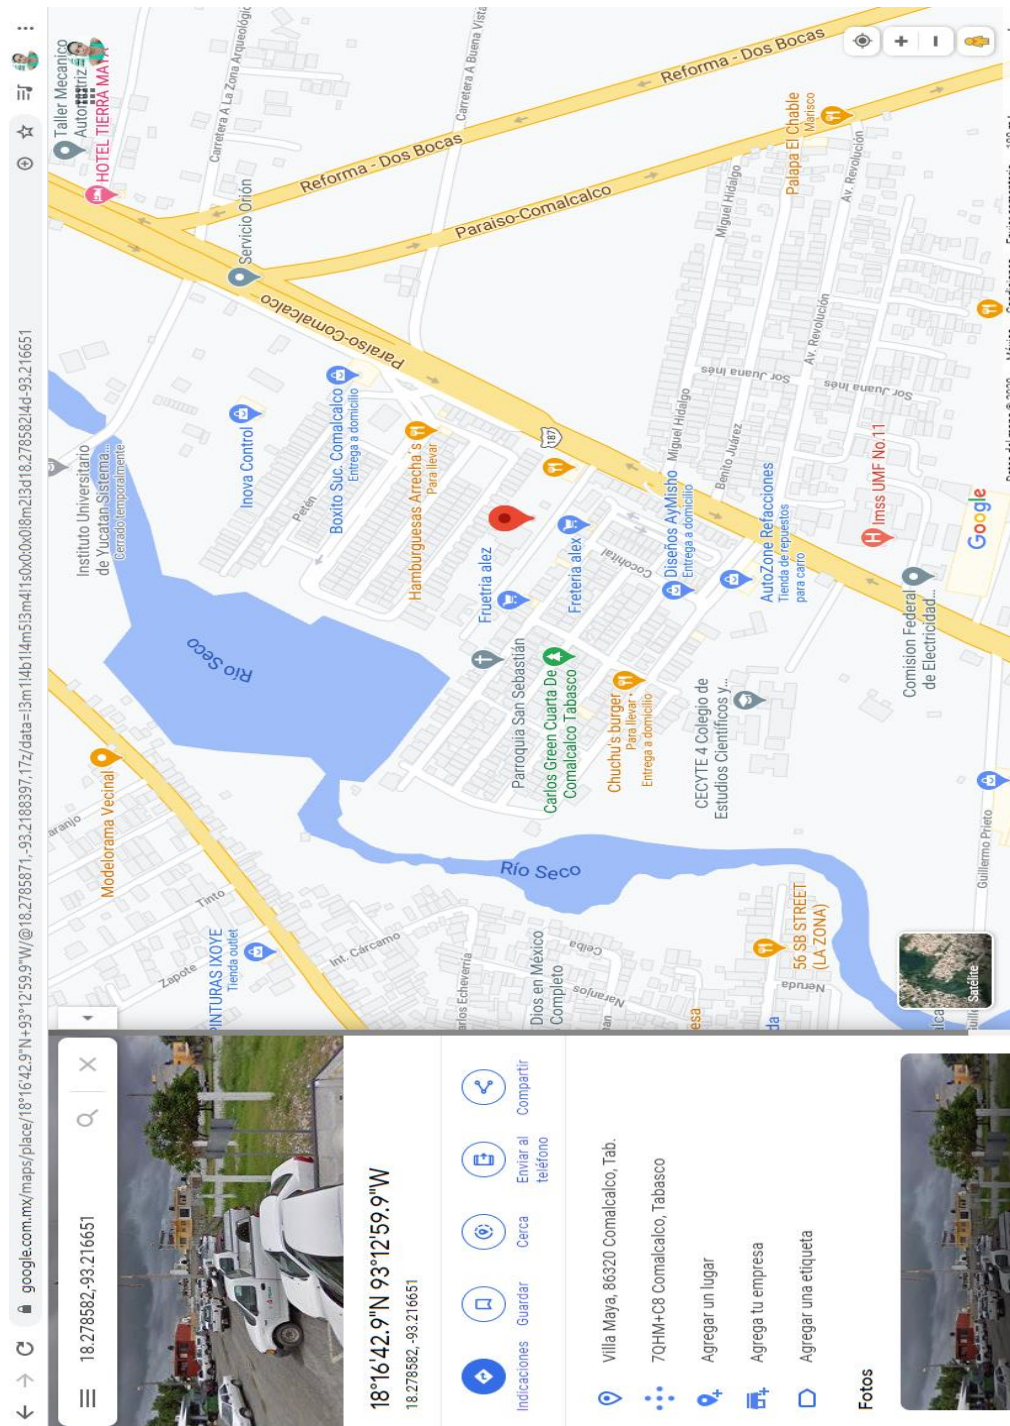

INSTITUTO ELECTORAL Y DE PARTICIPACIÓN CIUDADANA DE TABASCO

JED 13 Comalcalco

Ubicación GPS: <https://goo.gl/maps/gAg7CgritCX6kgB69>

Calle Carisma S/N, esquina con boulevard Adolfo López Mateos, col.
Villa Maya, Comalcalco, Tabasco.