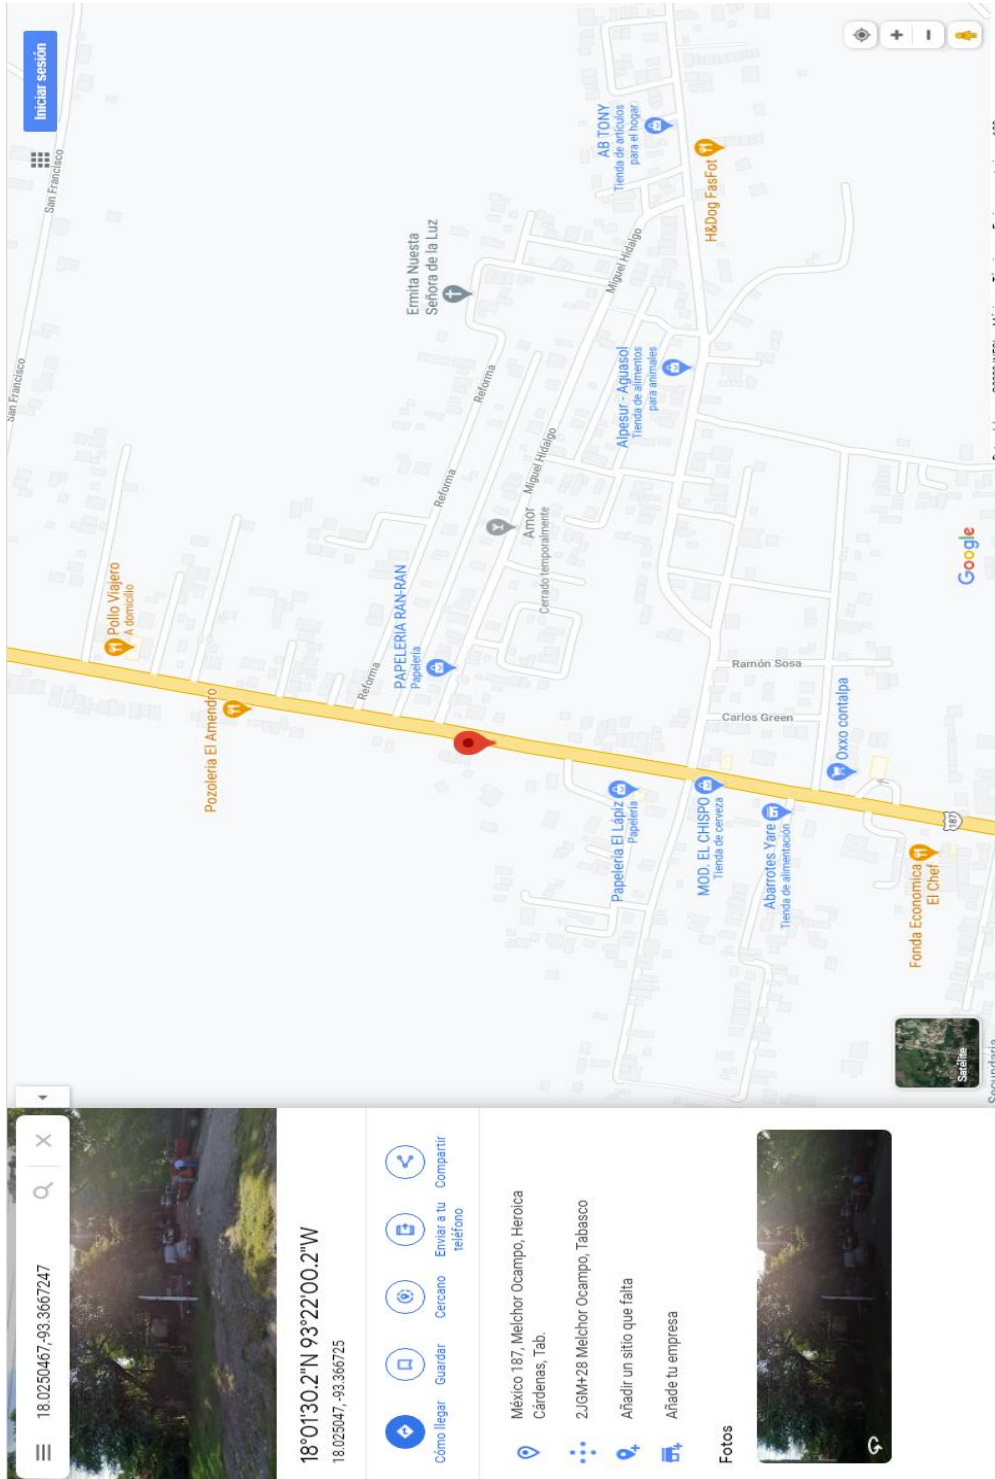

INSTITUTO ELECTORAL Y DE PARTICIPACIÓN CIUDADANA DE TABASCO

JED 01 Tenosique

UBICACIÓN GPS: <https://goo.gl/maps/X3D3ZqXuBCPf3fa9A>
Calle 23 esquina con calle 22, colonia Centro, Tenosique, Tabasco.

17°28'36.8"N 91°25'34.5"W
17.476899, -91.426254

INSTITUTO ELECTORAL Y DE PARTICIPACIÓN CIUDADANA DE TABASCO

JED 02 Cárdenas

UBICACIÓN GPS: <https://goo.gl/maps/iL6z1SqHvE8KpQ19>
Avenida Benito Juárez #327, Colonia Centro, Cárdenas, Tabasco.

INSTITUTO ELECTORAL Y DE PARTICIPACIÓN CIUDADANA DE TABASCO

JED 03 Cárdenas

UBICACIÓN GPS: <https://goo.gl/maps/oDVK4ZJ91bWD4apm6>
Carretera Villahermosa-Comalcalco, S/N, Ranchería Melchor
Ocampo, Cárdenas, Tabasco.

INSTITUTO ELECTORAL Y DE PARTICIPACIÓN CIUDADANA DE TABASCO

JED 05 Centla

Ubicación GPS: <https://goo.gl/maps/wnCEfAw2NuTgGUJ96>

Calle Álvaro Obregón #202, Colonia Centro, Centla, Tabasco.

INSTITUTO ELECTORAL Y DE PARTICIPACIÓN CIUDADANA DE TABASCO

JED 06 Centro

Ubicación GPS: <https://goo.gl/maps/ko966w92QwaSspq47>