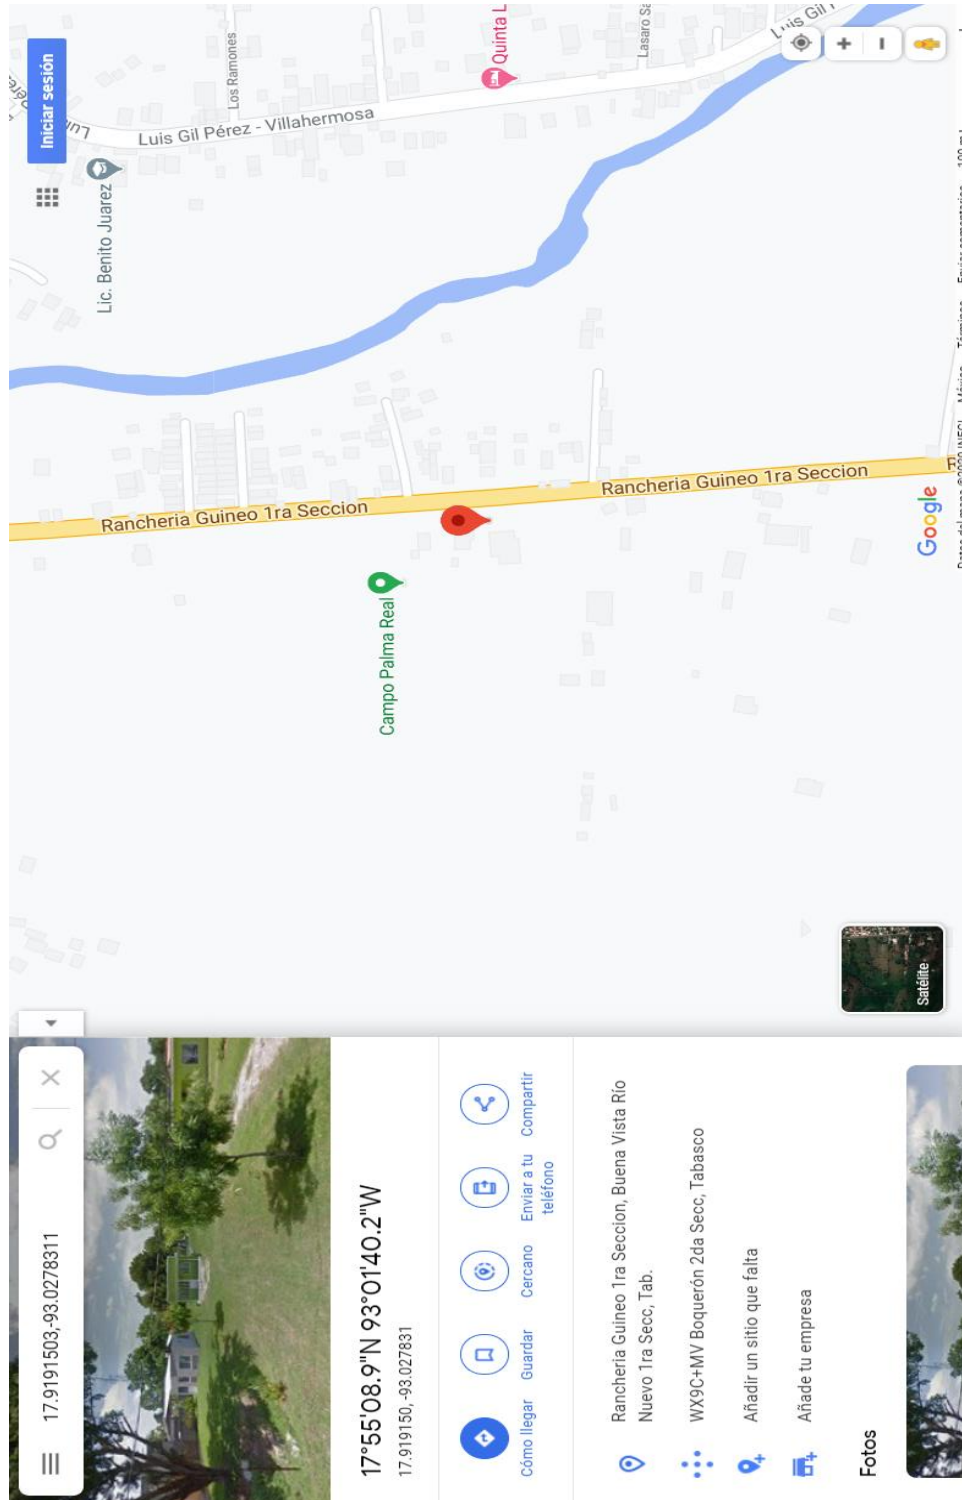

INSTITUTO ELECTORAL Y DE PARTICIPACIÓN CIUDADANA DE TABASCO

JED 01 Tenosique

UBICACIÓN GPS: <https://goo.gl/maps/X3D3ZqXuBCPf3fa9A>
Calle 23 esquina con calle 22, colonia Centro, Tenosique, Tabasco.

17°28'36.8"N 91°25'34.5"W
17.476899, -91.426254

JED 05 Centla

Ubicación GPS: <https://goo.gl/maps/wnCEfAw2NuTgGUJ96>

Calle Álvaro Obregón #202, Colonia Centro, Centla, Tabasco.

INSTITUTO ELECTORAL Y DE PARTICIPACIÓN CIUDADANA DE TABASCO

JED 06 Centro

Ubicación GPS: <https://goo.gl/maps/ko966w92QwaSspq47>

Avenida 27 de Febrero, #1743, Frente Al Batallón, Colonia Atasta,
Centro, Tabasco.

JED 07 Centro

INSTITUTO ELECTORAL Y DE PARTICIPACIÓN CIUDADANA DE TABASCO

Ubicación GPS:

<https://goo.gl/maps/iPdhEBwFisUd98eD7>

Rancharía Guineo Primera Sección, Buena Vista Río Viejo Primera Sección, Centro, Tabasco.

INSTITUTO ELECTORAL Y DE PARTICIPACIÓN CIUDADANA DE TABASCO

JED 08 Centro

Ubicación GPS: <https://goo.gl/maps/HWS5ob9N5s8fZYS27>