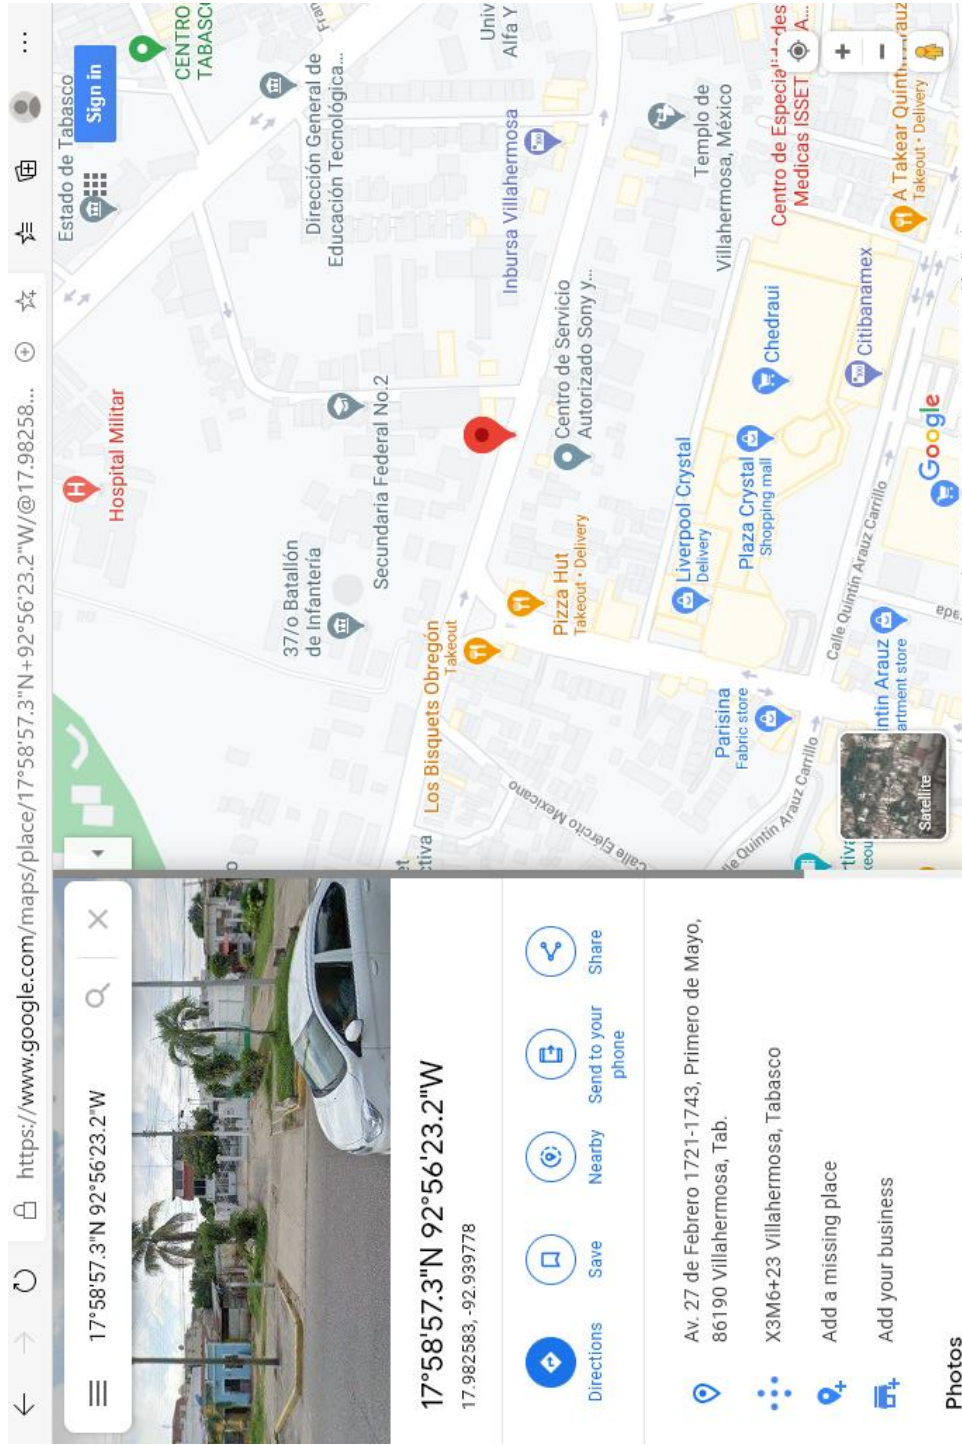

JED 04 Huimanguillo

UBICACIÓN GPS: <https://goo.gl/maps/41LMDg69JmG6FT1UA>
Calle Tulipán, lote 61, manzana 1, colonia Alfa y Omega, Cárdenas,
Tabasco.

INSTITUTO ELECTORAL Y DE PARTICIPACIÓN CIUDADANA DE TABASCO

JED 05 Centla

Ubicación GPS: <https://goo.gl/maps/wnCEfAw2NuTgGUJ96>

Calle Álvaro Obregón #202, Colonia Centro, Centla, Tabasco.

INSTITUTO ELECTORAL Y DE PARTICIPACIÓN CIUDADANA DE TABASCO

JED 06 Centro

Ubicación GPS: <https://goo.gl/maps/ko966w92QwaSspq47>

Avenida 27 de Febrero, #1743, Frente Al Batallón, Colonia Atasta,
Centro, Tabasco.

JED 07 Centro

INSTITUTO ELECTORAL Y DE PARTICIPACIÓN CIUDADANA DE TABASCO

Ubicación GPS:

<https://goo.gl/maps/iPdhEBwFisUd98eD7>

Rancharía Guineo Primera Sección, Buena Vista Río Viejo Primera Sección, Centro, Tabasco.

INSTITUTO ELECTORAL Y DE PARTICIPACIÓN CIUDADANA DE TABASCO

JED 08 Centro

Ubicación GPS: <https://goo.gl/maps/HWS5ob9N5s8fZYS27>