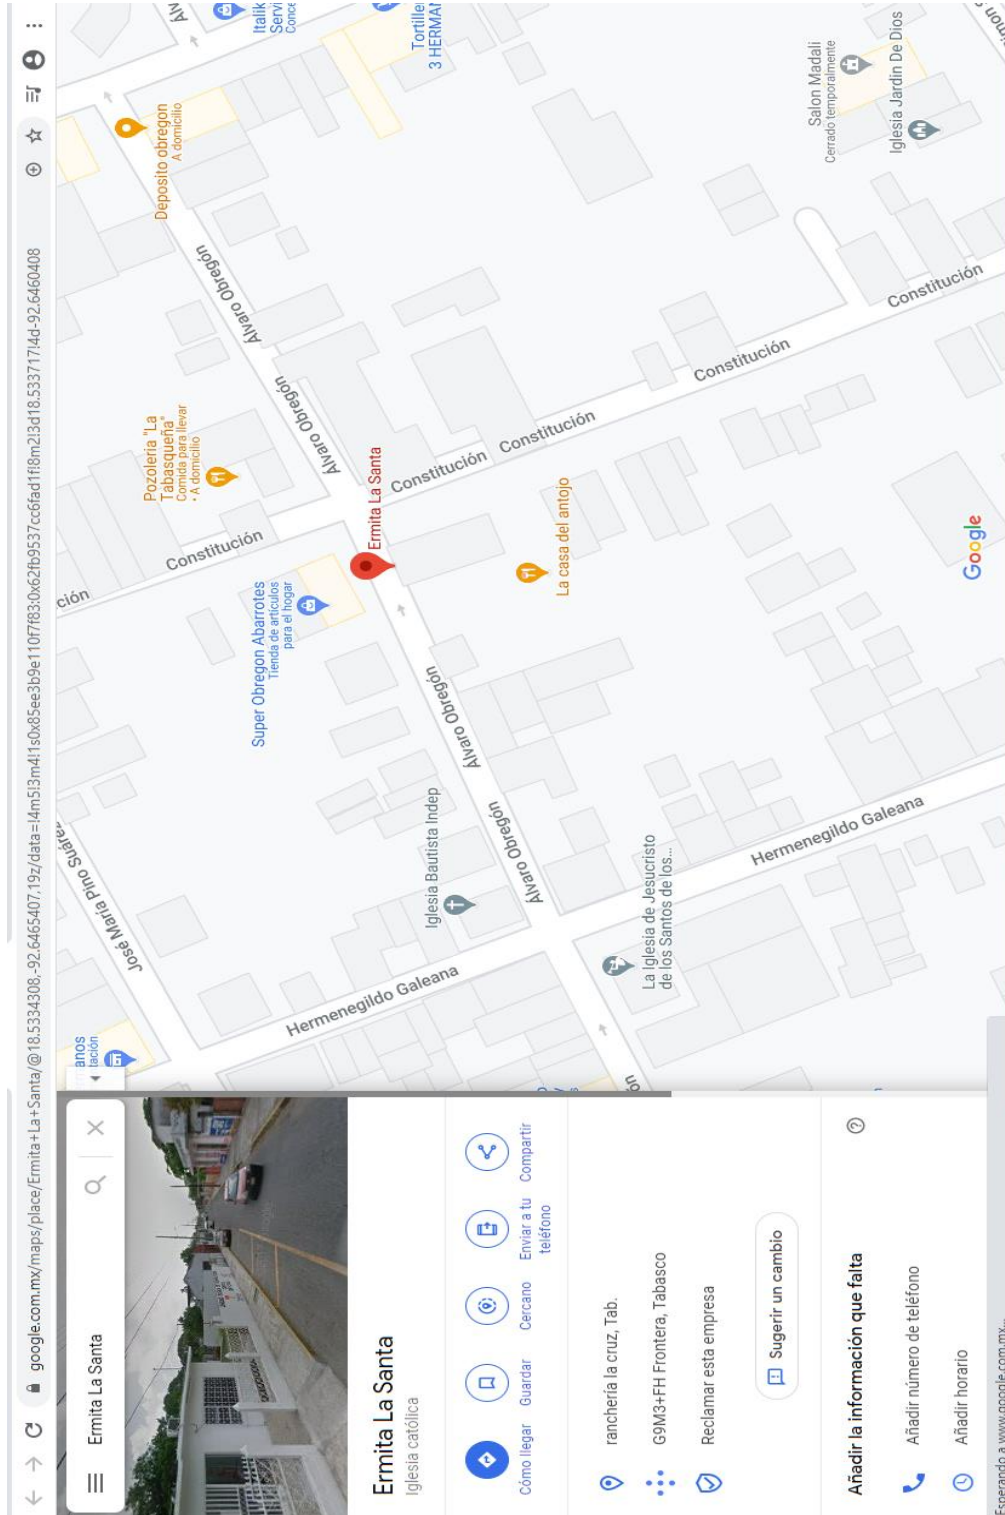

INSTITUTO ELECTORAL Y DE PARTICIPACIÓN CIUDADANA DE TABASCO

JED 02 Cárdenas

UBICACIÓN GPS: <https://goo.gl/maps/iL6z1SqHvE8KpQ19>
Avenida Benito Juárez #327, Colonia Centro, Cárdenas, Tabasco.

INSTITUTO ELECTORAL Y DE PARTICIPACIÓN CIUDADANA DE TABASCO

JED 03 Cárdenas

UBICACIÓN GPS: <https://goo.gl/maps/oDVK4ZJ91bWD4apm6>
Carretera Villahermosa-Comalcalco, S/N, Ranchería Melchor
Ocampo, Cárdenas, Tabasco.

INSTITUTO ELECTORAL Y DE PARTICIPACIÓN CIUDADANA DE TABASCO

JED 04 Huimanguillo

UBICACIÓN GPS: <https://goo.gl/maps/41LMDg69JmG6FT1UA>
Calle Tulipán, lote 61, manzana 1, colonia Alfa y Omega, Cárdenas,
Tabasco.

INSTITUTO ELECTORAL Y DE PARTICIPACIÓN CIUDADANA DE TABASCO

JED 05 Centla

Ubicación GPS: <https://goo.gl/maps/wnCEfAw2NuTgGUJ96>

Calle Álvaro Obregón #202, Colonia Centro, Centla, Tabasco.

INSTITUTO ELECTORAL Y DE PARTICIPACIÓN CIUDADANA DE TABASCO

JED 06 Centro

Ubicación GPS: <https://goo.gl/maps/ko966w92QwaSspq47>