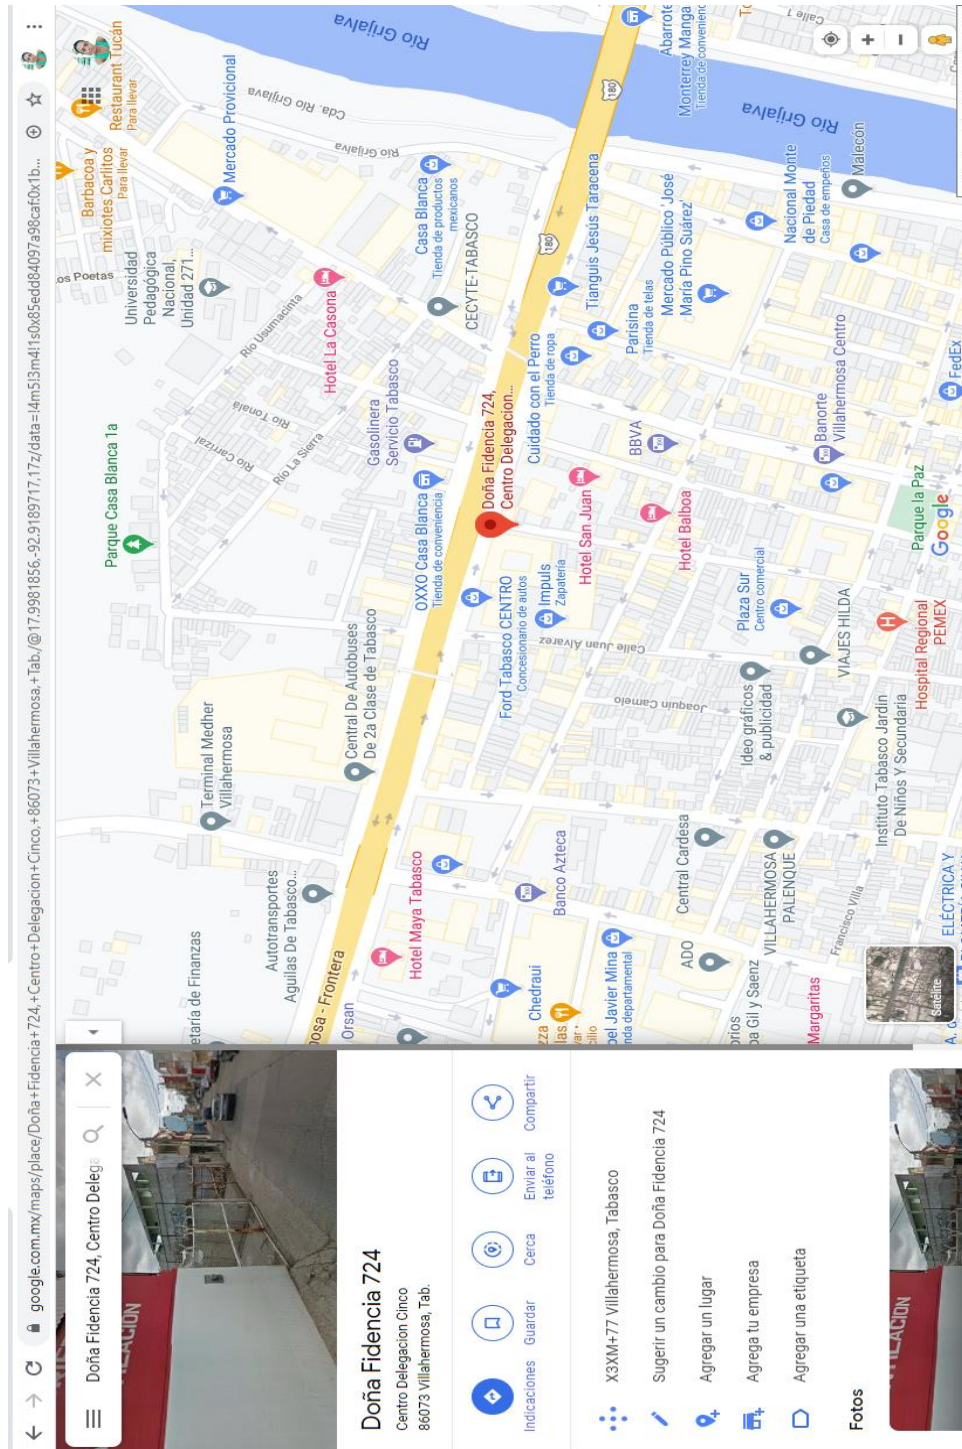

Calle Sindicato Hidráulico #207, colonia López Mateos, Centro,
Tabasco.

INSTITUTO ELECTORAL Y DE PARTICIPACIÓN CIUDADANA DE TABASCO

JED 10 Centro

Ubicación GPS: <https://goo.gl/maps/Fh6zW1Bnpvi3pmAQ8>
Carretera Villahermosa-Frontera, Km. 19, Centro, Tabasco.

Google

INSTITUTO ELECTORAL Y DE PARTICIPACIÓN CIUDADANA DE TABASCO

JED 11 Tacotalpa

Ubicación GPS: <https://goo.gl/maps/EYfGGzFXrefZpvca7>
Calle Lázaro Cárdenas S/N, Colonia Centro, Tacotalpa,
Tabasco.

JED 12 Centro

INSTITUTO ELECTORAL Y DE PARTICIPACIÓN CIUDADANA DE TABASCO

Ubicación GPS: <https://goo.gl/maps/has6UXyWFFgGcM3B6>
Calle Doña Fidencia, #724, Colonia Centro, Villahermosa, Tabasco.

INSTITUTO ELECTORAL Y DE PARTICIPACIÓN CIUDADANA DE TABASCO