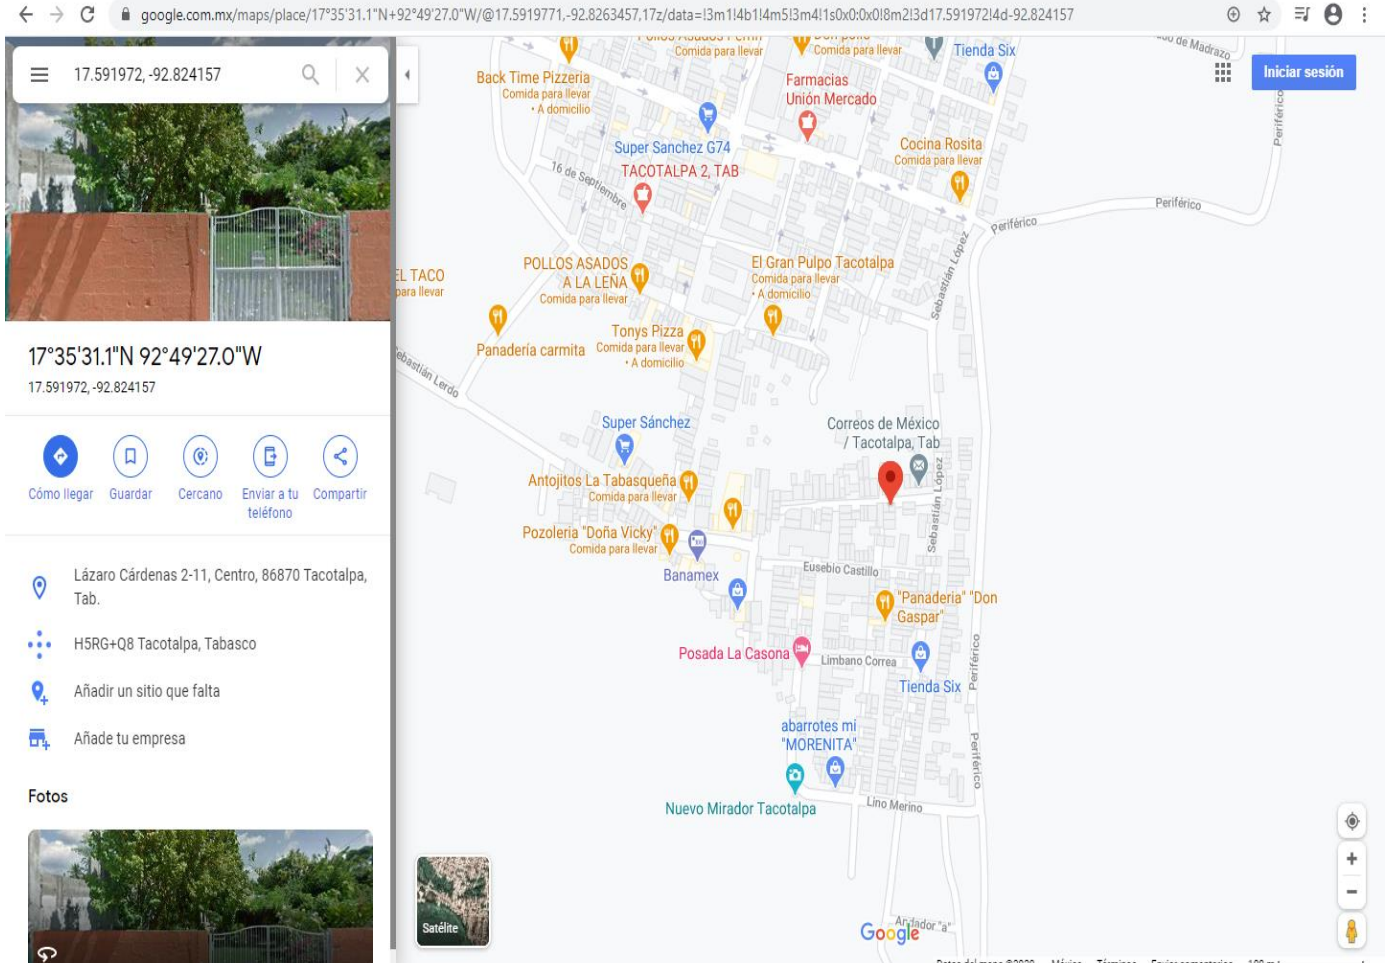

JED 05 Centla

Ubicación GPS: <https://goo.gl/maps/wnCEfAw2NuTgGUJ96>

Calle Álvaro Obregón #202, Colonia Centro, Centla, Tabasco.

INSTITUTO ELECTORAL Y DE PARTICIPACIÓN CIUDADANA DE TABASCO

JED 06 Centro

Ubicación GPS: <https://goo.gl/maps/ko966w92QwaSspq47>

Calle Sindicato Hidráulico #207, colonia López Mateos, Centro,
Tabasco.

INSTITUTO ELECTORAL Y DE PARTICIPACIÓN CIUDADANA DE TABASCO

JED 10 Centro

Ubicación GPS: <https://goo.gl/maps/Fh6zW1Bnpvi3pmAQ8>
Carretera Villahermosa-Frontera, Km. 19, Centro, Tabasco.

Google

INSTITUTO ELECTORAL Y DE PARTICIPACIÓN CIUDADANA DE TABASCO

JED 11 Tacotalpa

Ubicación GPS: <https://goo.gl/maps/EYfGGzFXrefZpvca7>
Calle Lázaro Cárdenas S/N, Colonia Centro, Tacotalpa,
Tabasco.

JED 12 Centro

INSTITUTO ELECTORAL Y DE PARTICIPACIÓN CIUDADANA DE TABASCO

Ubicación GPS: <https://goo.gl/maps/has6UXyWFFgGcM3B6>
Calle Doña Fidencia, #724, Colonia Centro, Villahermosa, Tabasco.

INSTITUTO ELECTORAL Y DE PARTICIPACIÓN CIUDADANA DE TABASCO