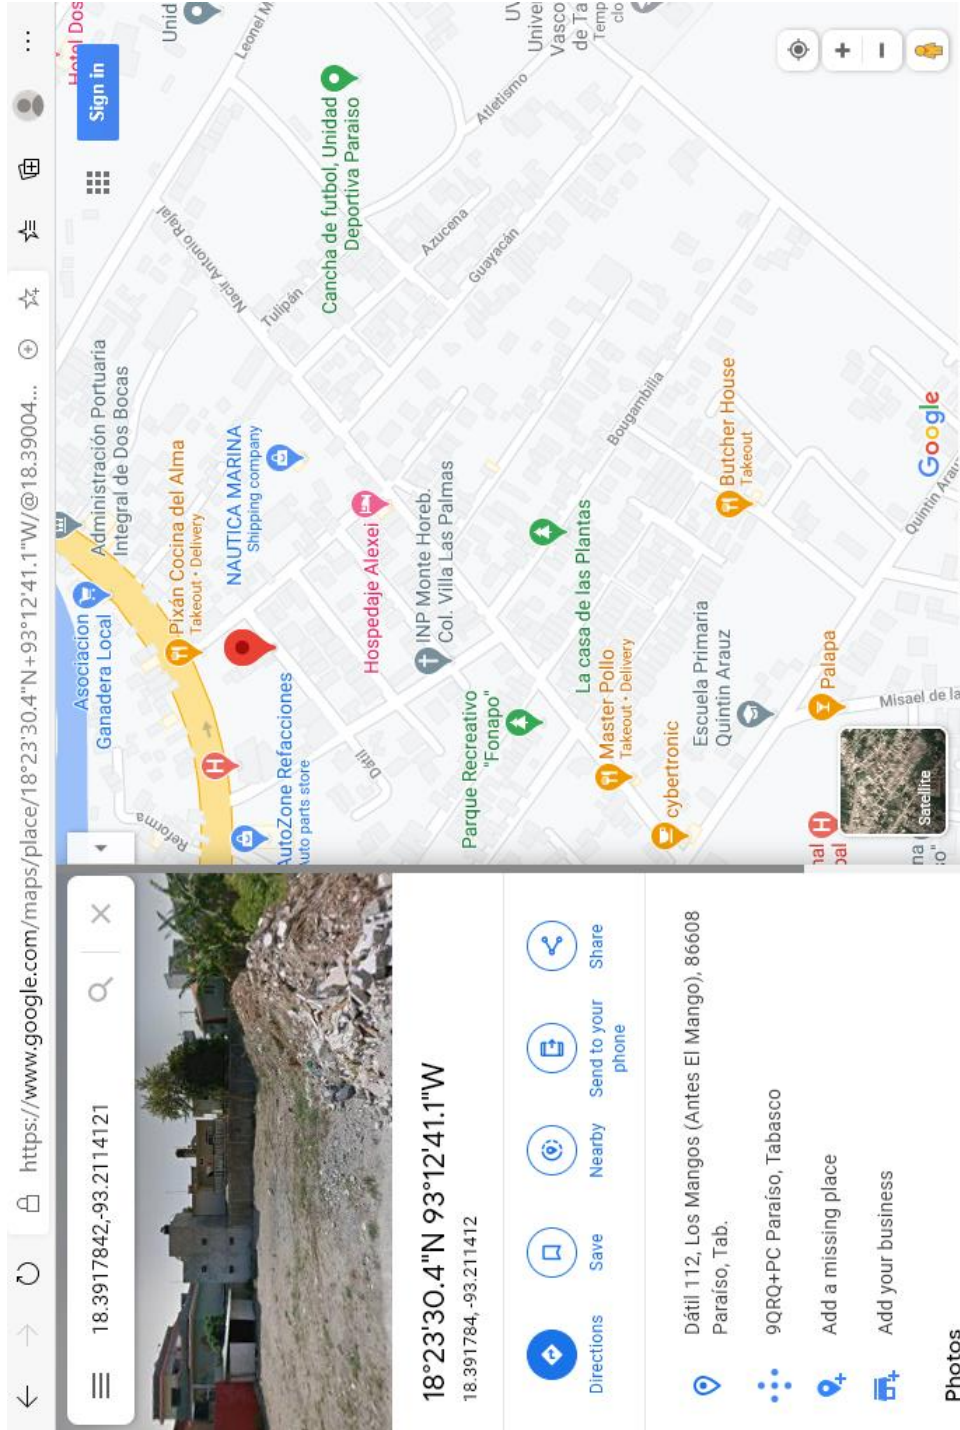

JED 20 Paraíso

INSTITUTO ELECTORAL Y DE PARTICIPACIÓN CIUDADANA DE TABASCO

Ubicación GPS:

<https://goo.gl/maps/K9X3vGgFUrXMvDfF9>

Calle Kérpis Número 05, Entre Palma Real Y Ángel Suárez Rodríguez,
Colonia Los Mangos, C.P. 86608, Paraíso, Tabasco.