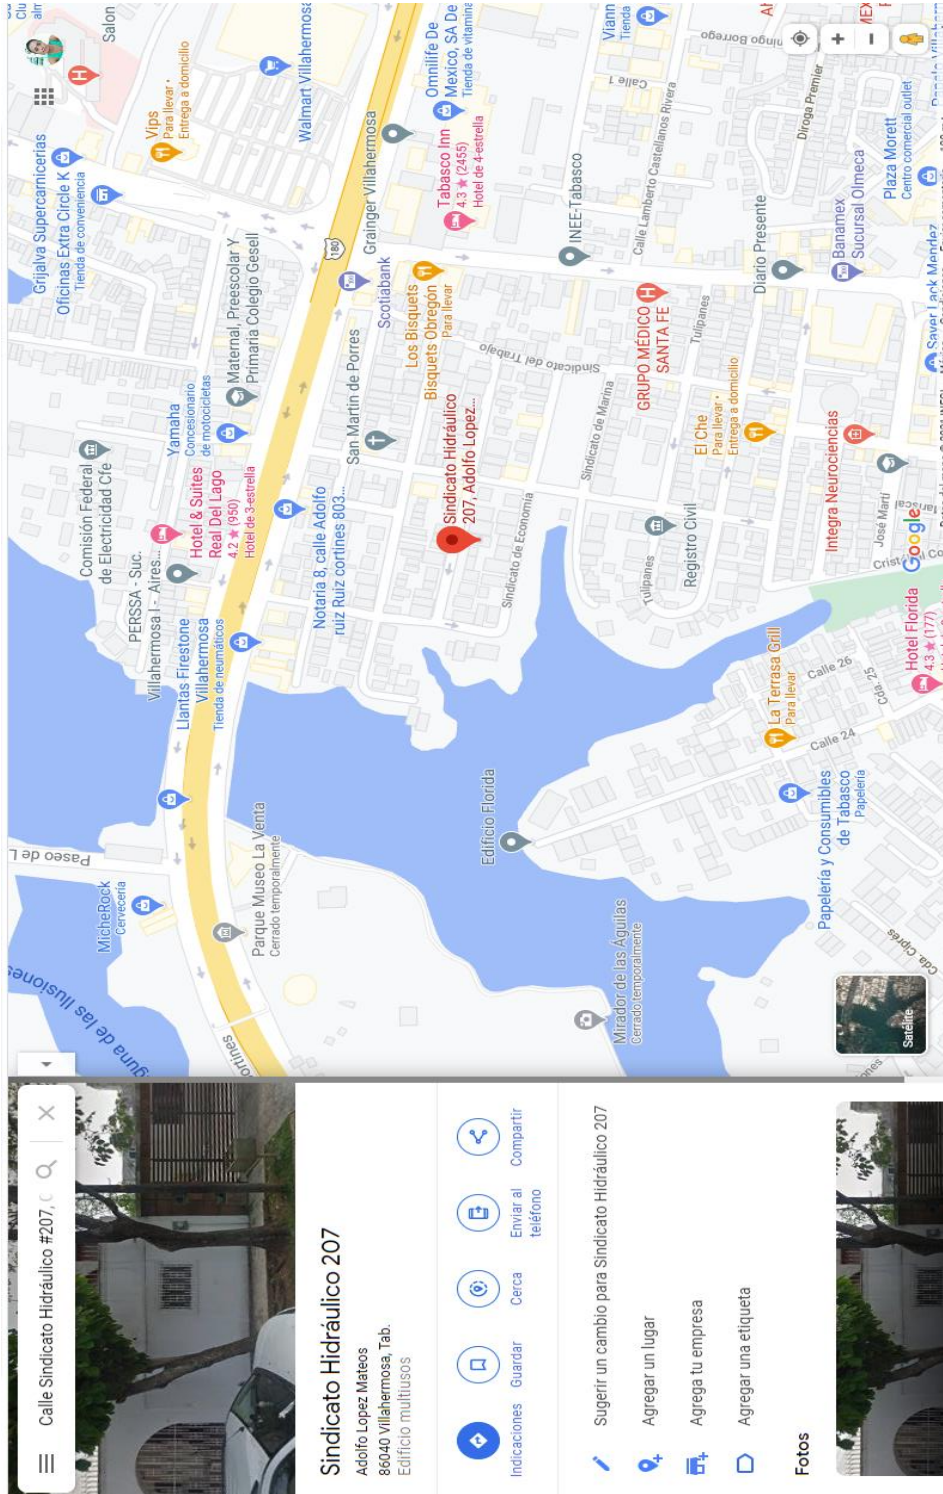

JED 05 Centla

Ubicación GPS: <https://goo.gl/maps/wnCEfAw2NuTgGUJ96>

Calle Álvaro Obregón #202, Colonia Centro, Centla, Tabasco.

INSTITUTO ELECTORAL Y DE PARTICIPACIÓN CIUDADANA DE TABASCO

JED 06 Centro

Ubicación GPS: <https://goo.gl/maps/ko966w92QwaSspq47>

Calle José María Morelos y Pavón #211, colonia Miguel Hidalgo,
Centro, Tabasco

17.978220 - 92.972144

17°58'41.6\"N 92°58'19.7\"W

José María Morelos y Pavón 106-232, Cuadrante II, Miguel Hidalgo 2a Secc, 86127 Villahermosa, Tab.

X2HH+74 Villahermosa, Tabasco

Añadir un sitio que falta

Añade tu empresa

Fotos

INSTITUTO ELECTORAL Y DE PARTICIPACIÓN CIUDADANA DE TABASCO

JED 09 Centro

Ubicación GPS: <https://goo.gl/maps/jz5rji4KC44HiVL47>

Calle Sindicato Hidráulico #207, colonia López Mateos, Centro,
Tabasco.

INSTITUTO ELECTORAL Y DE PARTICIPACIÓN CIUDADANA DE TABASCO

JED 10 Centro

Ubicación GPS: <https://goo.gl/maps/Fh6zW1Bnpvi3pmAQ8>
Carretera Villahermosa-Frontera, Km. 19, Centro, Tabasco.