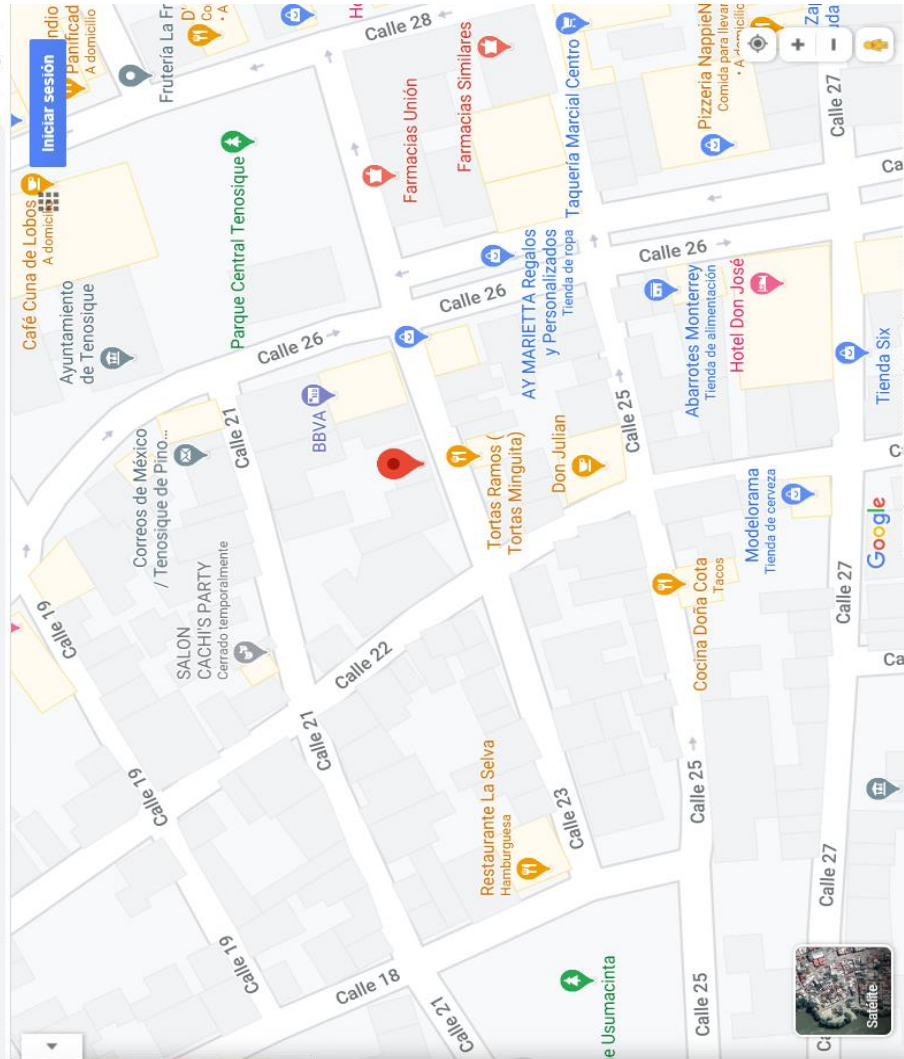

INSTITUTO ELECTORAL Y DE PARTICIPACIÓN CIUDADANA DE TABASCO

JED 01 Tenosique

UBICACIÓN GPS: <https://goo.gl/maps/X3D3ZqXuBCPf3fa9A>
Calle 23 esquina con calle 22, colonia Centro, Tenosique, Tabasco.

17°28'36.8"N 91°25'34.5"W
17.476899, -91.426254

- Cómo llegar
- Guardar
- Cercano
- Enviar a tu teléfono
- Compartir

- Calle 23 107-79, Centro, 86900 Tenosique de Pino Suárez, Tab.
- FHCF+QF Tenosique de Pino Suárez, Tabasco
- Añadir un sitio que falta
- Añade tu empresa

INSTITUTO ELECTORAL Y DE PARTICIPACIÓN CIUDADANA DE TABASCO

JED 02 Cárdenas

UBICACIÓN GPS: <https://goo.gl/maps/iL6z1SqHvE8KpQ19>
Avenida Benito Juárez #327, Colonia Centro, Cárdenas, Tabasco.

INSTITUTO ELECTORAL Y DE PARTICIPACIÓN CIUDADANA DE TABASCO

JED 05 Centla

Ubicación GPS: <https://goo.gl/maps/wnCEfAw2NuTgGUJ96>

Calle Álvaro Obregón #202, Colonia Centro, Centla, Tabasco.

INSTITUTO ELECTORAL Y DE PARTICIPACIÓN CIUDADANA DE TABASCO

JED 06 Centro

Ubicación GPS: <https://goo.gl/maps/ko966w92QwaSspq47>